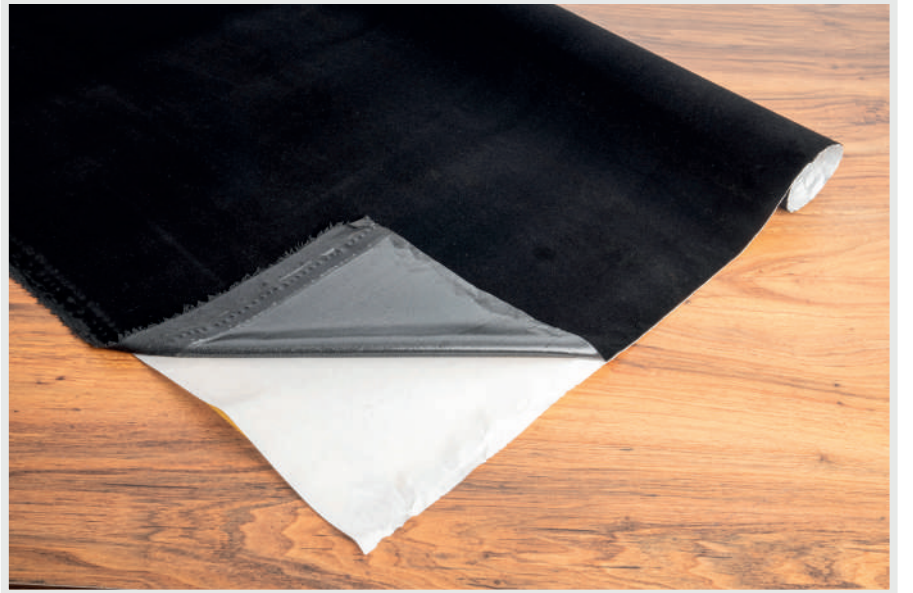

► Ürün Kodu: KYK-LAC

Lacivert Kadife Yapışkanlı Kumaş

► Ürün Kodu: KYK-SİY

Siyah Kadife Yapışkanlı Kumaş

29

ÜRÜN ÖZELLİKLER

İz yapmayan kadife kumaşlarımız, 170 gr/m² ağırlığında ve 150 cm enindedir. Tüy dökmez, renk solmaz ve kuvvetli yapışkanıyla güvenilir kullanım sunar. Minimum 50 metre siparişle istenilen renkte üretim yapılabilir.