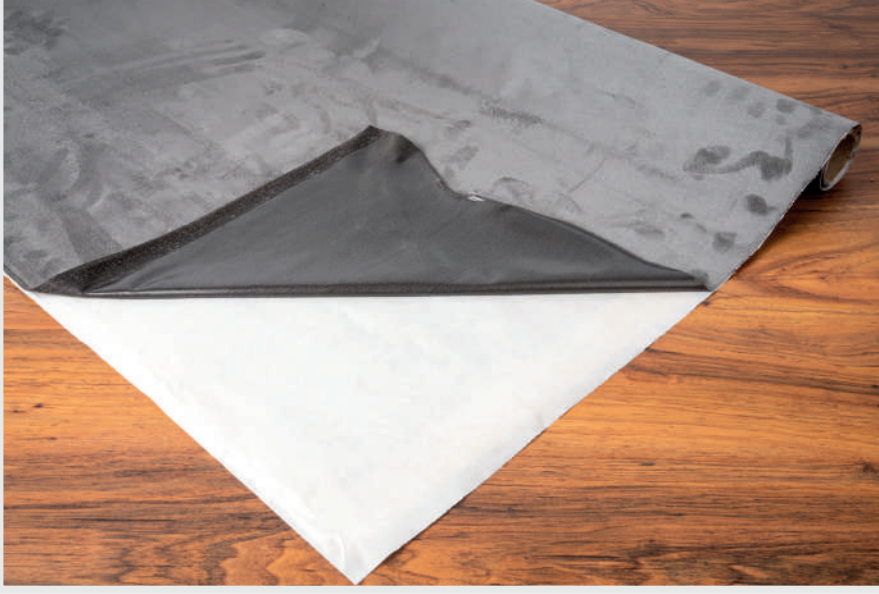

Alkantara Yapışkanlı Kumaş

Gri Alkantara Yapışkanlı Kumaş

Ürün Kodu: **AYK-GRI**

20