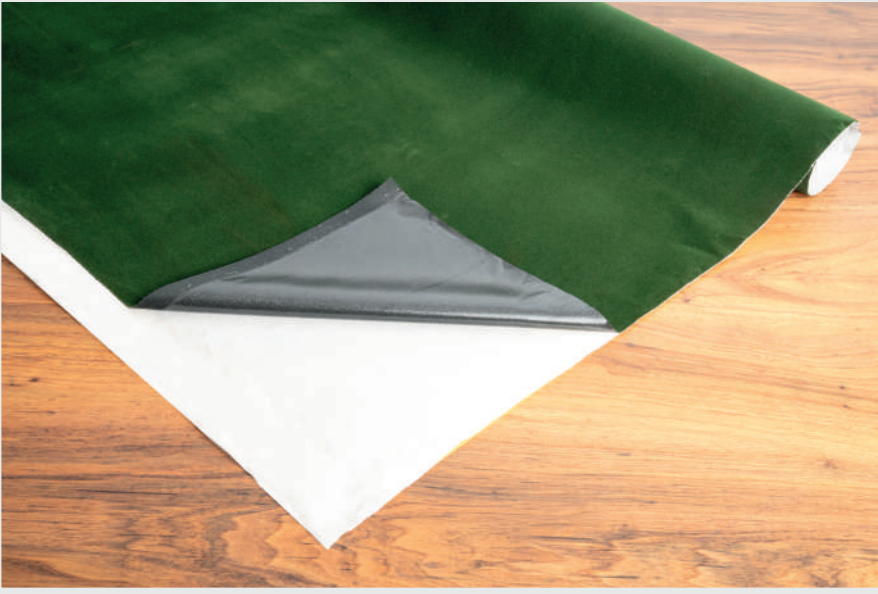

»»» Kadife Yapışkanlı Kumaş

Taba Kadife Yapışkanlı Kumaş

Ürün Kodu: KYK-TBA ◀

30

Yeşil Kadife Yapışkanlı Kumaş

Ürün Kodu: KYK-YSL ◀

ÜRÜN ÖZELLİKLER

İz yapmayan kadife kumaşlarımız, 170 gr/m² ağırlığında ve 150 cm enindedir. Tüy dökmez, renk solmaz ve kuvvetli yapışkanıyla güvenilir kullanım sunar. Minimum 50 metre siparişle istenilen renkte üretim yapılabilir.