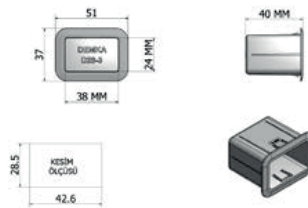

Takma kilit Karşılığı
Plastik 24x110

D28.1

Takma kilit Karşılığı
Plastik 24x95

D28.2

Takma kilit Karşılığı
Plastik 24x78

D28.3

Takma kilit Karşılığı
Plastik 24x38

D22.3