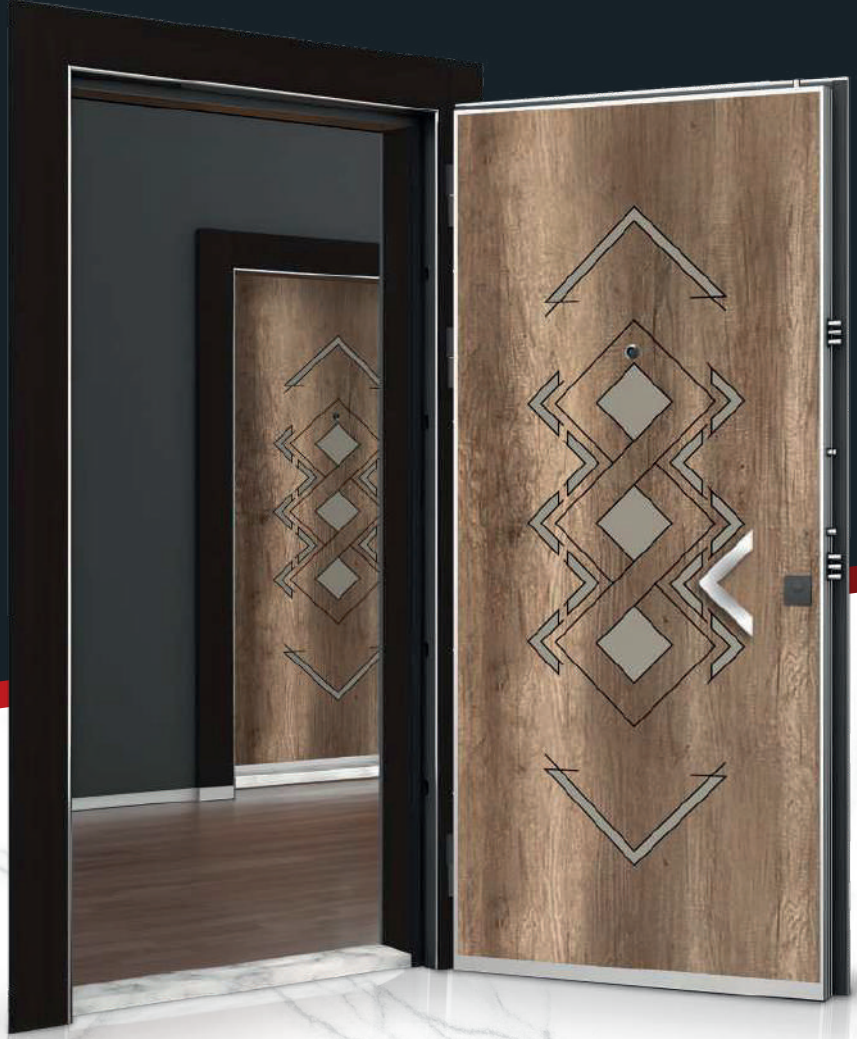

KİLİT SİSTEMİ

Opsiyonel

● / Açık Otantik

● / Kapuçino

Tüm
Renk
Seçenekleri
ile Birlikte

EQ / 2671

KASA

Min 1,2 mm A1 Kalite DKP Sac,
sac kalınlıkları opsiyonel