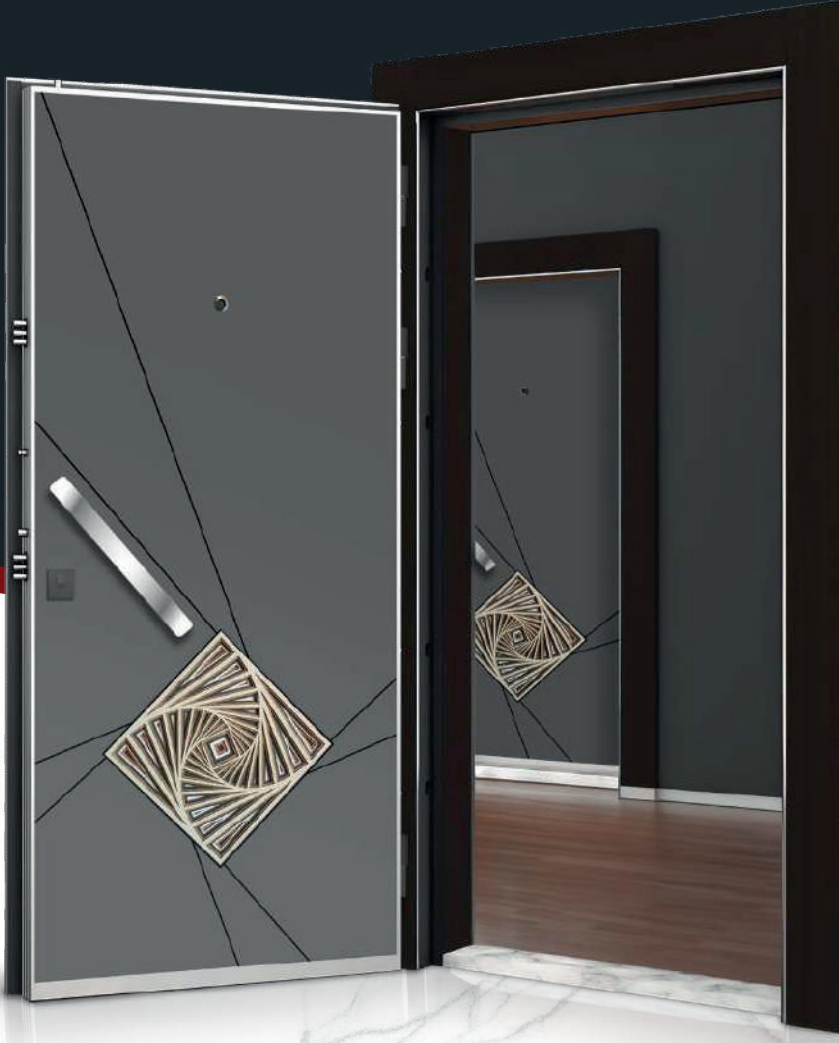

EQ / 2659

KASA

Min 1,2 mm A1 Kalite DKP Sac,
sac kalınlıkları opsiyonel

PERVAZ

Ahşap veya satatik boyalı,
opsiyonel

KANAT ÖN YÜZEYİ

Ön Yüzey 10 mm MDF

KANAT ARKA YÜZEYİ

Arka Yüzey 10 mm MDF

KİLİT SİSTEMİ

Opsiyonel

Antrasit Gri /

Tüm
Renk
Seçenekleri
ile Birlikte