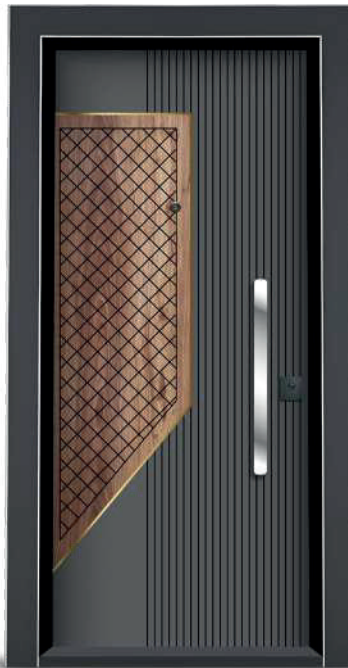

Arka Yüzey 10 mm MDF

KİLİT SİSTEMİ

Opsiyonel

Saruhan / 

Antresit Gri / 

Gold Şerit / 

Tüm
Renk
Seçenekleri
ile Birlikte

EQ / 2674