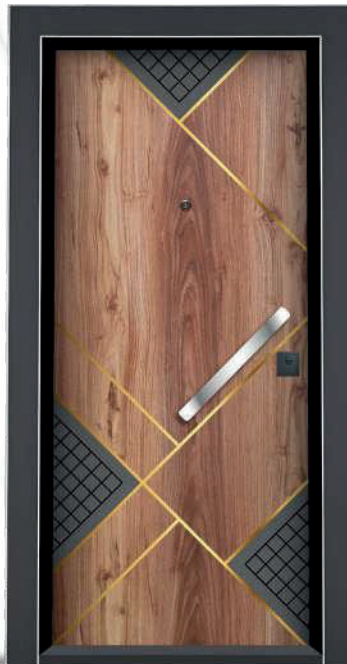

Tüm
Renk
Seçenekleri
ile Birlikte