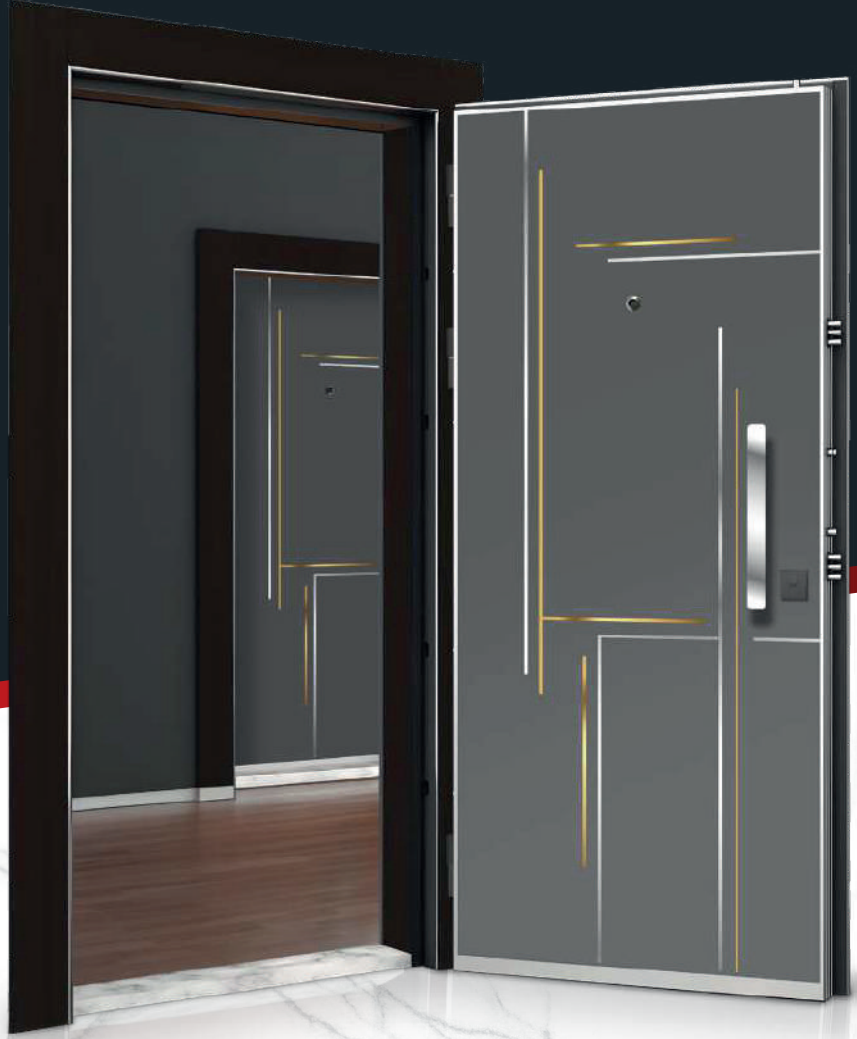

EQ / 2664

KASA

Min 1,2 mm A1 Kalite DKP Sac,
sac kalınlıkları opsiyonel

PERVAZ

Ahşap veya satatik boyalı,
opsiyonel

KANAT ÖN YÜZEYİ

Ön Yüzey 10 mm MDF

KANAT ARKA YÜZEYİ

Arka Yüzey 10 mm MDF

KİLİT SİSTEMİ

Opsiyonel

- / Siyah Lake
- / Silver Şerit
- / Gold Şerit