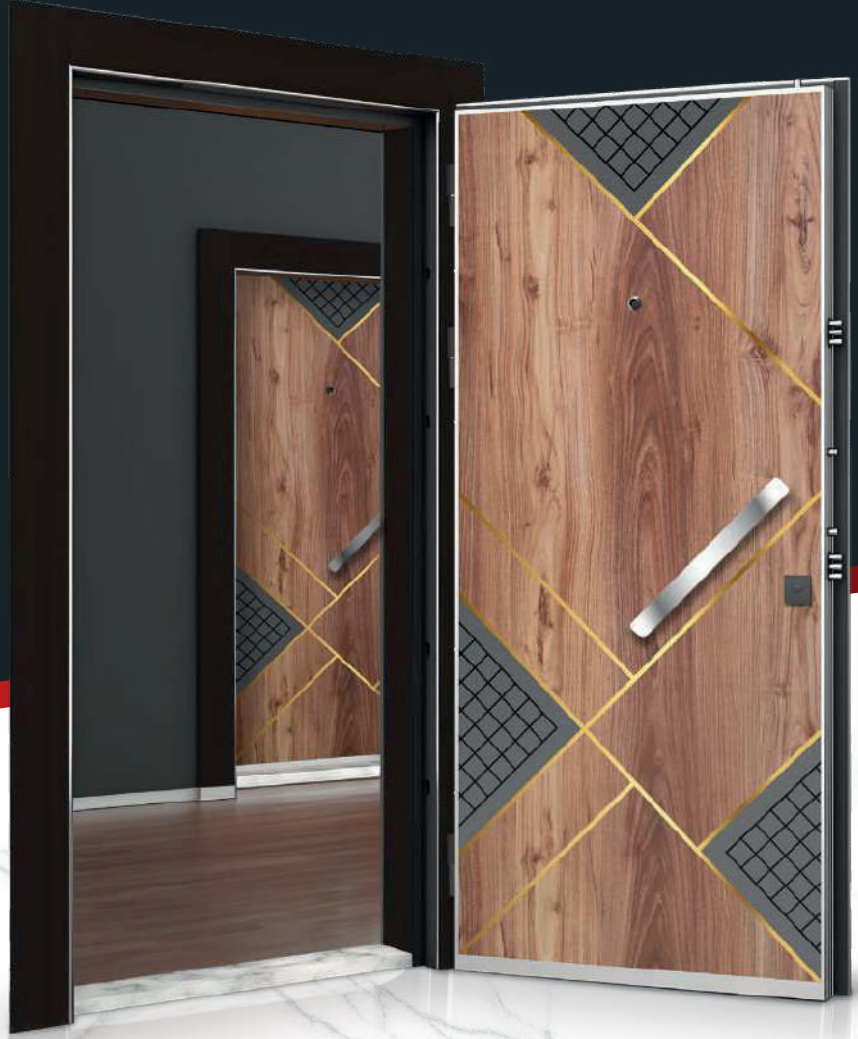

Ahşap veya satatik boyalı,
opsiyonel

KANAT ÖN YÜZEYİ

Ön Yüzey 10 mm MDF

KANAT ARKA YÜZEYİ

Arka Yüzey 10 mm MDF

KİLİT SİSTEMİ

Opsiyonel

-  / Saruhan
-  / Antresit Gri
-  / Gold Şerit