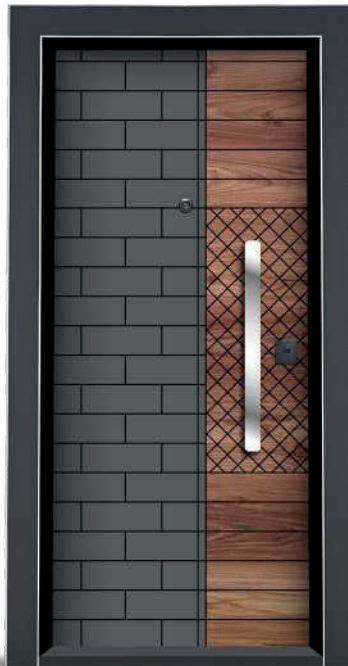

EQ / 2667

KASA

Min 1,2 mm A1 Kalite DKP Sac,
sac kalınlıkları opsiyonel

PERVAZ

Ahşap veya satatik boyalı,
opsiyonel

KANAT ÖN YÜZEYİ

Ön Yüzey 10 mm MDF

KANAT ARKA YÜZEYİ

Arka Yüzey 10 mm MDF

KİLİT SİSTEMİ

Opsiyonel

Saruhan /

Antresit Gri /

Tüm
Renk
Seçenekleri
ile Birlikte