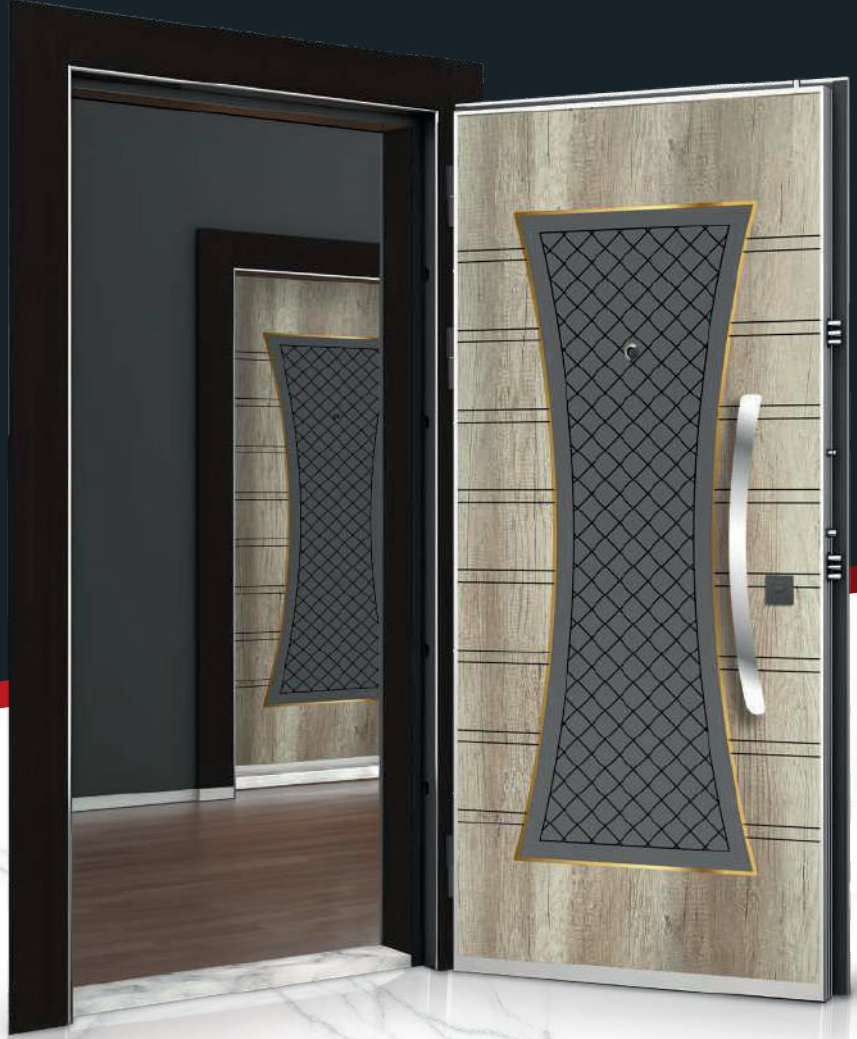

Ahşap veya satatik boyalı,
opsiyonel

KANAT ÖN YÜZEYİ

Ön Yüzey 10 mm MDF

KANAT ARKA YÜZEYİ

Arka Yüzey 10 mm MDF

KİLİT SİSTEMİ

Opsiyonel

-  / Açık Otantik
-  / Antresit Gri
-  / Gold Şerit