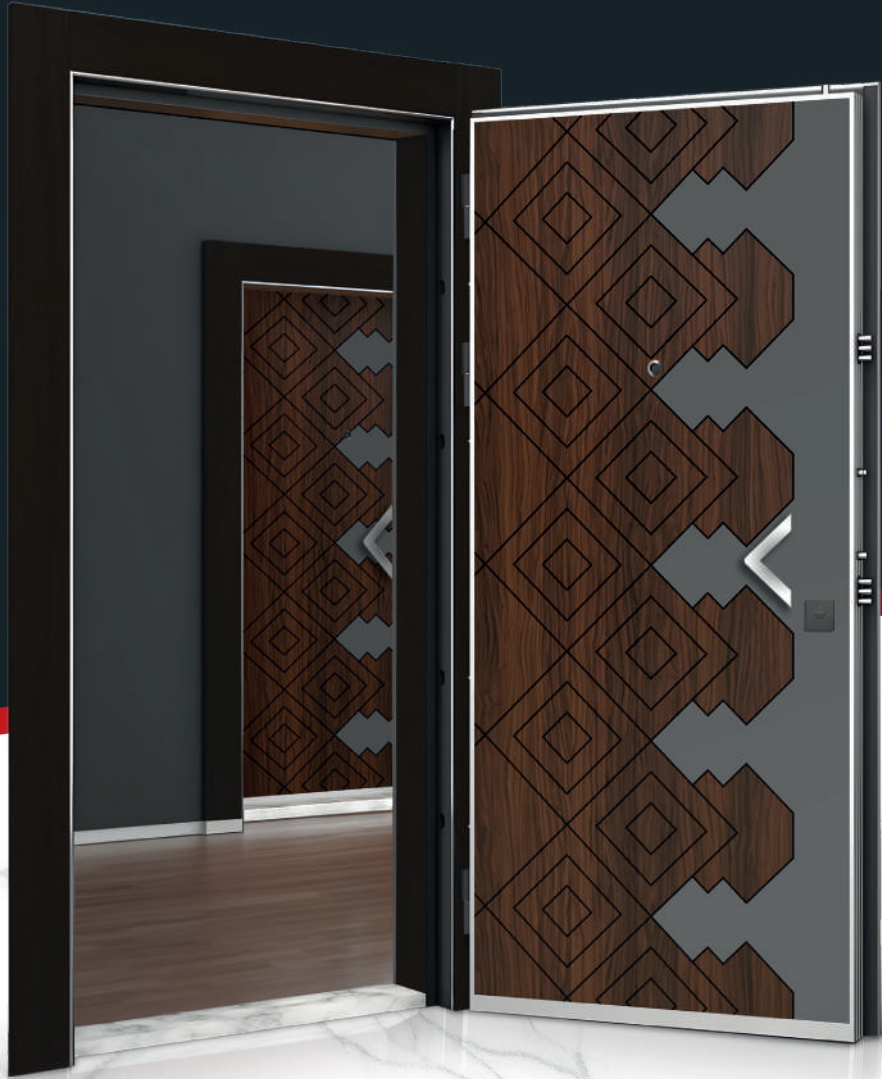

EQ / 2666

KASA

Min 1,2 mm A1 Kalite DKP Sac,
sac kalınlıkları opsiyonel

PERVAZ

Ahşap veya satatik boyalı,
opsiyonel

KANAT ÖN YÜZEYİ

Ön Yüzey 10 mm MDF

KANAT ARKA YÜZEYİ

Arka Yüzey 10 mm MDF

KİLİT SİSTEMİ

Opsiyonel

● / Antrasit Gri

● / Afrika