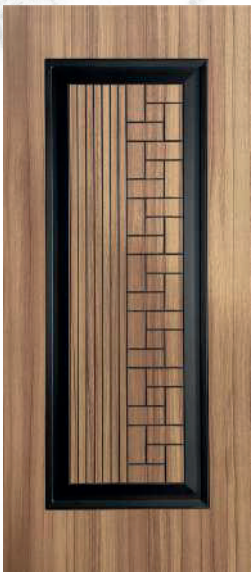

Arka Yüzey 10 mm MDF

KİLİT SİSTEMİ

Opsiyonel

Fuar ABD /

Tüm
Renk
Seçenekleri
ile Birlikte

EQ / 2664

KASA

Min 1,2 mm A1 Kalite DKP Sac,
sac kalınlıkları opsiyonel