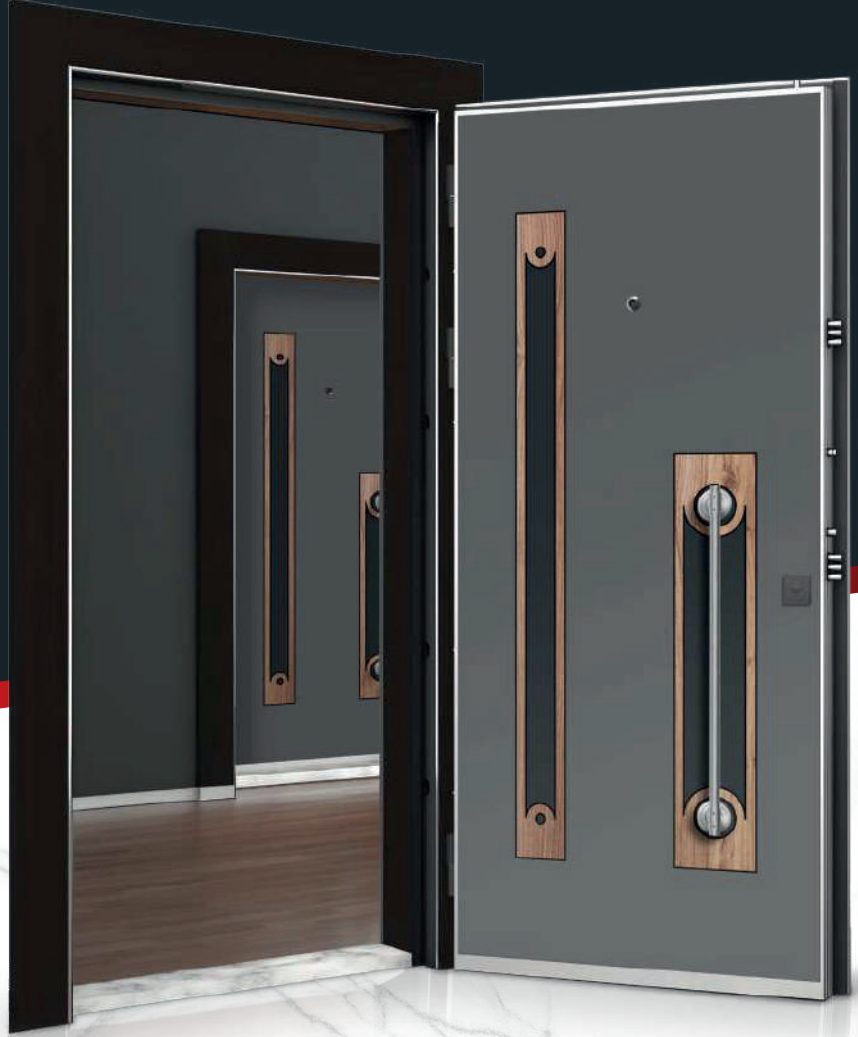

EQ / 2660

KASA

Min 1,2 mm A1 Kalite DKP Sac,
sac kalınlıkları opsiyonel

PERVAZ

Ahşap veya satatik boyalı,
opsiyonel

KANAT ÖN YÜZEYİ

Ön Yüzey 10 mm MDF

KANAT ARKA YÜZEYİ

Arka Yüzey 10 mm MDF

KİLİT SİSTEMİ

Opsiyonel

- / Antrasit Gri
- / Saruhan
- / Siyah