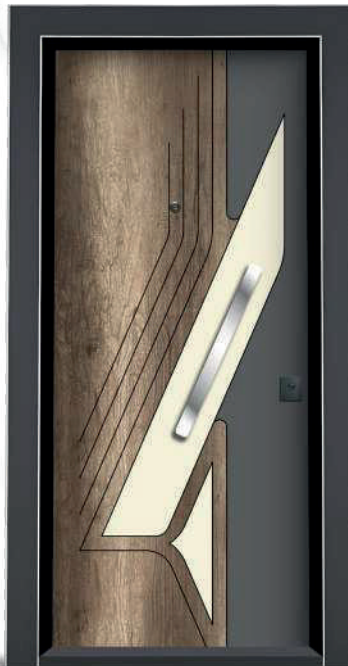

KANAT ÖN YÜZEYİ

Ön Yüzey 10 mm MDF

KANAT ARKA YÜZEYİ

Arka Yüzey 10 mm MDF

KİLİT SİSTEMİ

Opsiyonel

-  / Açık Otantik
-  / Kapuçino
-  / Antresit Gri

Tüm
Renk
Seçenekleri
ile Birlikte