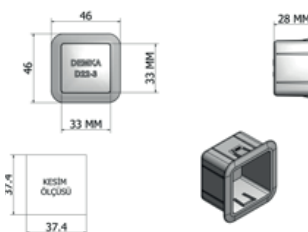

Takma kilit Karşılığı
Plastik 24x110

D28.1

Takma kilit Karşılığı
Plastik 24x95

D28.2

Takma kilit Karşılığı
Plastik 24x78

D28.3

Takma kilit Karşılığı
Plastik 24x38

D22.3