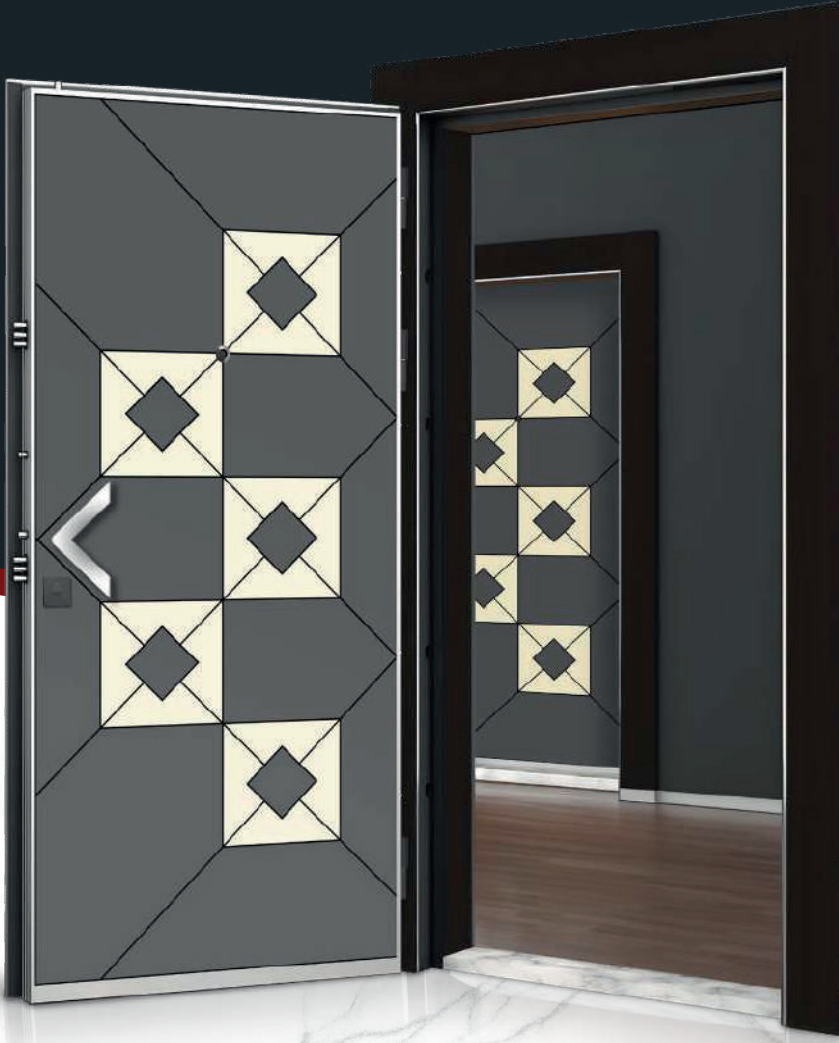

KİLİT SİSTEMİ

Opsiyonel

● / Açık Otantik

● / Kapuçino

Tüm
Renk
Seçenekleri
ile Birlikte

EQ / 2671

KASA

Min 1,2 mm A1 Kalite DKP Sac,
sac kalınlıkları opsiyonel