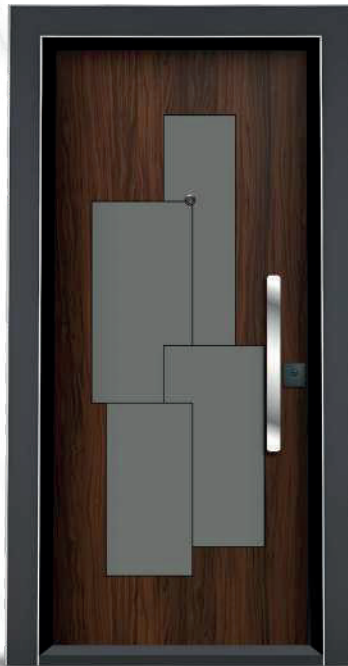

Tüm
Renk
Seçenekleri
ile Birlikte