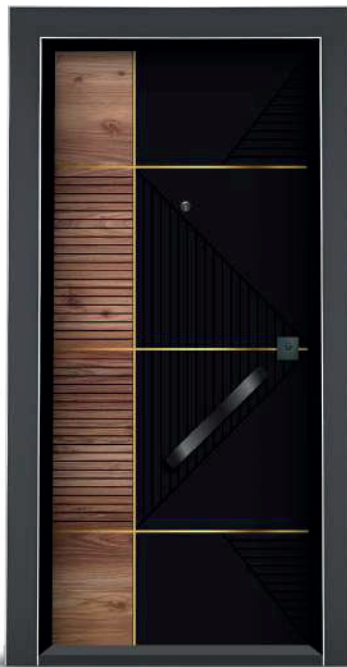

EQ / 2661

KASA

Min 1,2 mm A1 Kalite DKP Sac,
sac kalınlıkları opsiyonel

PERVAZ

Ahşap veya satatik boyalı,
opsiyonel

KANAT ÖN YÜZEYİ

Ön Yüzey 10 mm MDF

KANAT ARKA YÜZEYİ

Arka Yüzey 10 mm MDF

KİLİT SİSTEMİ

Opsiyonel

Saruhan /

Siyah /

Gold Şerit /

**Tüm
Renk
Seçenekleri
ile Birlikte**