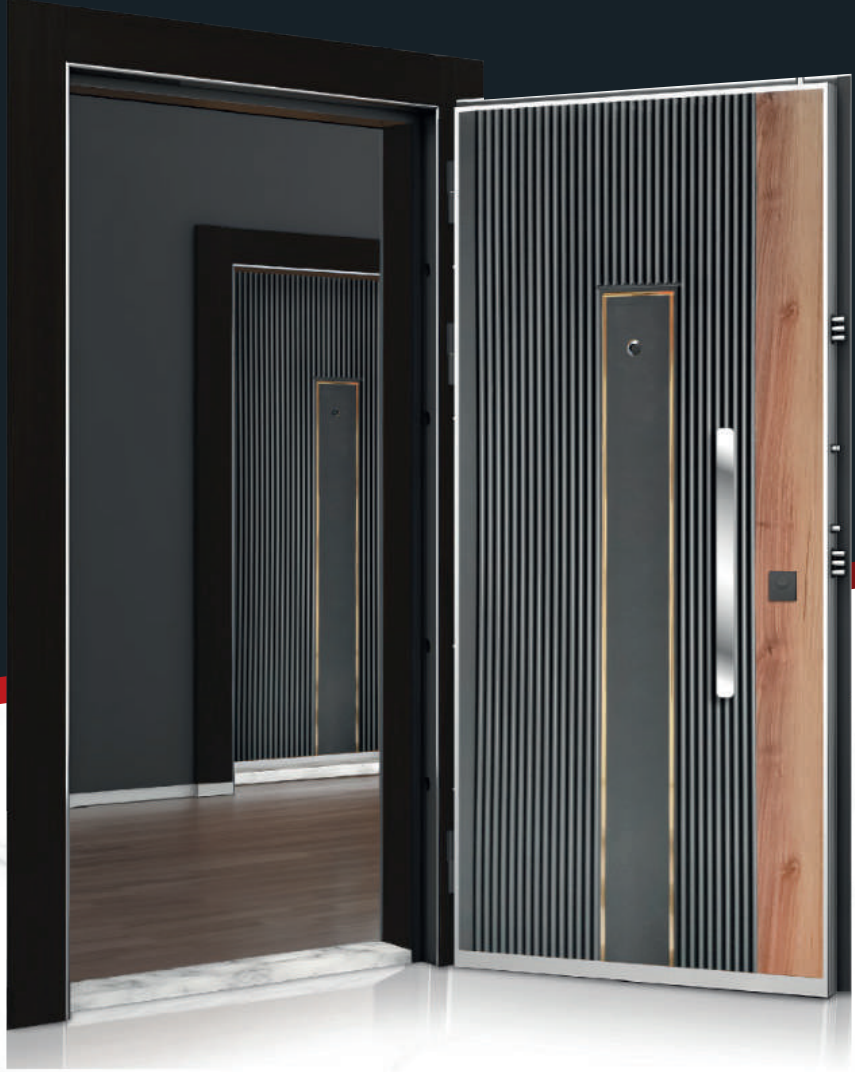

EQ / 2678

KASA

Min 1,2 mm A1 Kalite DKP Sac, sac kalınlıkları opsiyonel

PERVAZ

Ahşap veya satatik boyalı, opsiyonel

KANAT ÖN YÜZEYİ

Ön Yüzey 10 mm MDF

KANAT ARKA YÜZEYİ

Arka Yüzey 10 mm MDF

KİLİT SİSTEMİ

Opsiyonel

- / Saruhan
- / Antresit Gri
- / Gold Şerit