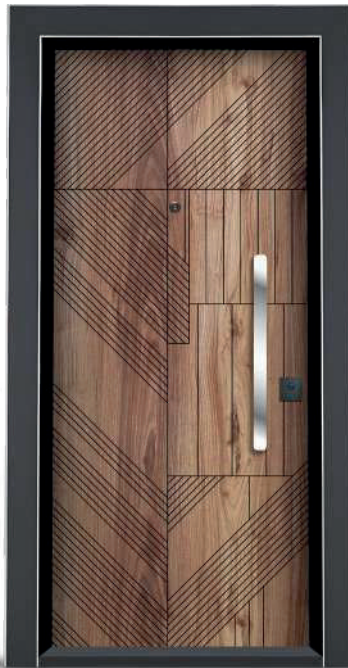

KANAT ARKA YÜZEYİ

Arka Yüzey 10 mm MDF

KİLİT SİSTEMİ

Opsiyonel

Saruhan /

Tüm
Renk
Seçenekleri
ile Birlikte

EQ / 2678

KASA