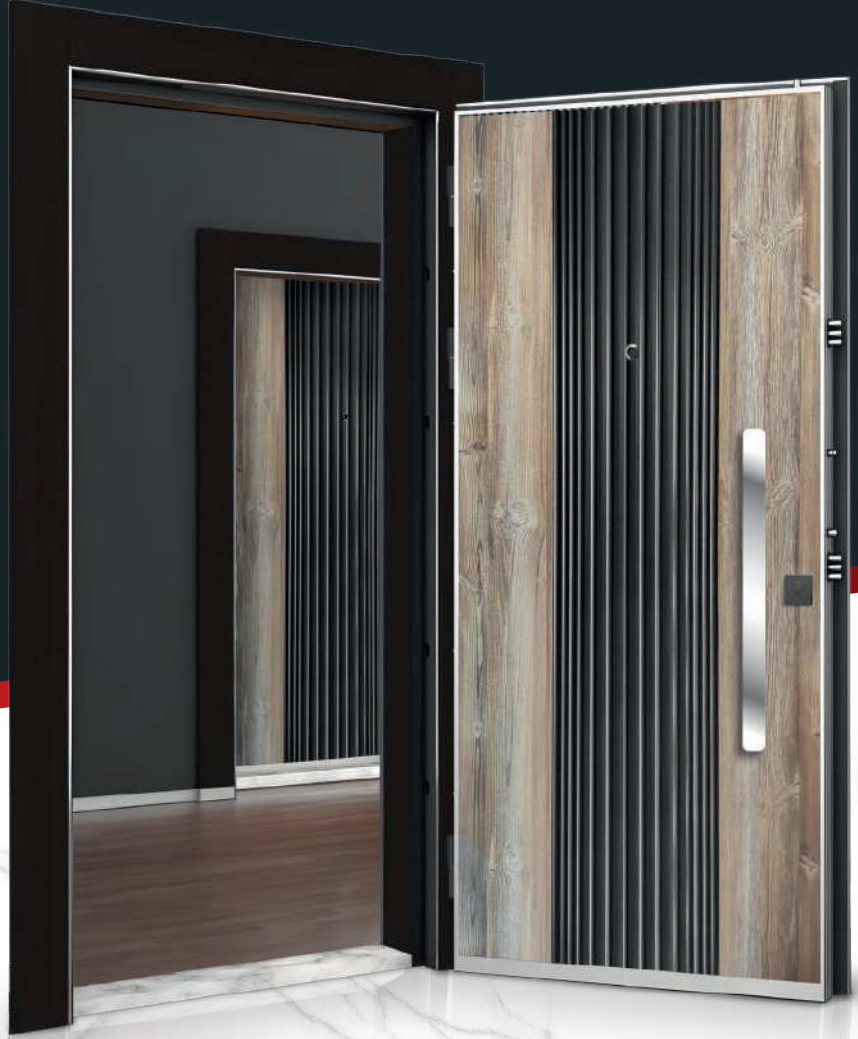

Ön Yüzey 10 mm MDF

KANAT ARKA YÜZEYİ

Arka Yüzey 10 mm MDF

KİLİT SİSTEMİ

Opsiyonel

● / Siyah Lake

● / Patik

Tüm
Renk
Seçenekleri
ile Birlikte