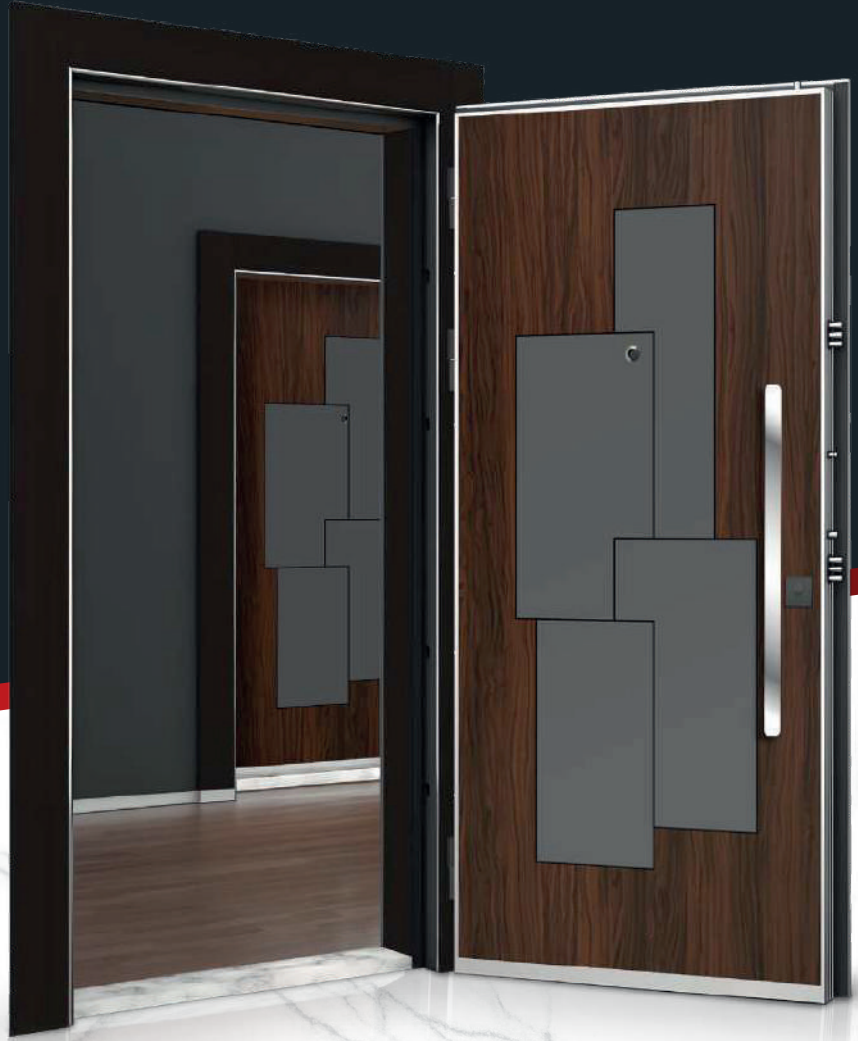

EQ / 2680

KASA

Min 1,2 mm A1 Kalite DKP Sac,
sac kalınlıkları opsiyonel

PERVAZ

Ahşap veya satatik boyalı,
opsiyonel

KANAT ÖN YÜZEYİ

Ön Yüzey 10 mm MDF

KANAT ARKA YÜZEYİ

Arka Yüzey 10 mm MDF

KİLİT SİSTEMİ

Opsiyonel

/ Afrika

/ Antresit Gri